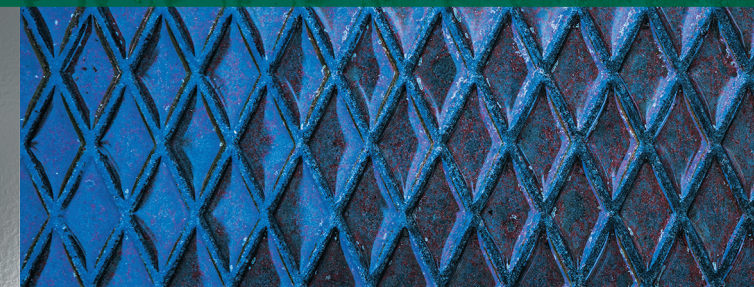

Грунт алкидный универсальный серый

DW-2001

Предназначен для подготовки различных поверхностей к окраске всеми видами лакокрасочных материалов. Для внутренних и наружных работ. Обладает превосходной адгезией.

Эмаль металллик универсальная

DW-10XX

Создает высококачественное быстросохнущее декоративное покрытие, обеспечивая яркий и насыщенный блеск. Преимущественно для внутренних работ.

Эмаль молотковая по ржавчине

DW-30XX

Высококачественная эмаль сочетает в себе свойства нейтрализатора ржавчины, грунта и декоративной эмали (3 в 1) и создает долговременную защиту окрашенной поверхности. Предназначена для внутренних и наружных работ. Может наноситься прямо на ржавчину.